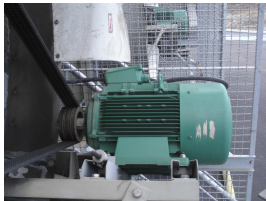

Centre de services
LEROY SOMER

Bobinage moteurs

EMIS

Electro Mécanique Isère Savoie

51,rue Pinot
ZA du plan cumin
73800 Les Marches

Nos Compétences :

Email : ste.emis@bbox.fr Site : www.sarl-emis.fr

Interventions sur site :

- Dépannage sur toutes machines motorisées,
- Démontage, remontage moteurs, contrôles électriques et mécaniques, réalignement moteur, cheminement de câbles ...

Expertises et remises en état en atelier :

- Motoréducteurs, réducteurs, moteurs, motopompes, toutes marques, réparation et vente